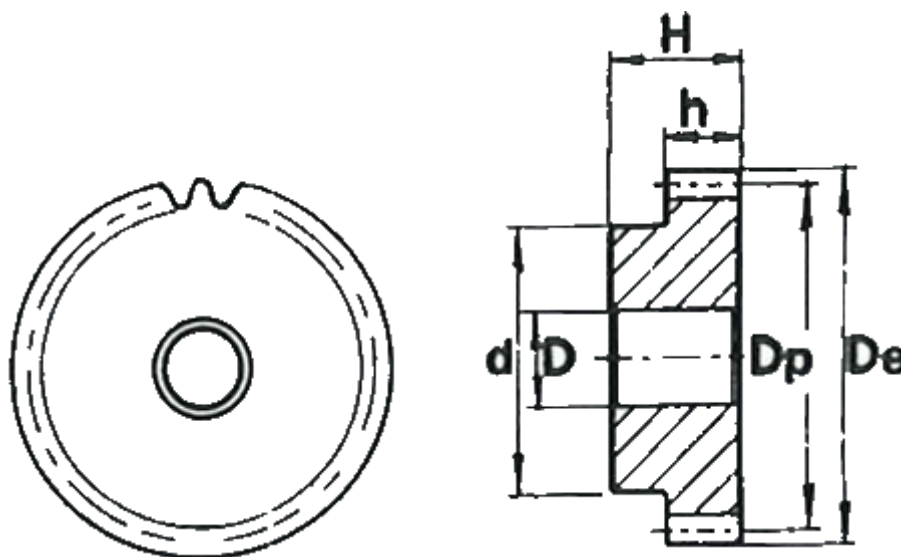

Varenummer: 616501050060  
Beskrivelse: Cylindrisk tandhjul med nav  
60 tdr. Modul 5

## Mål

Antal tænder = 60  
d = 120  
D = 30  
De = 310  
Deling (Pitch) = 15.708  
Dp = 300  
H = 75  
h = 50

Modul = 5